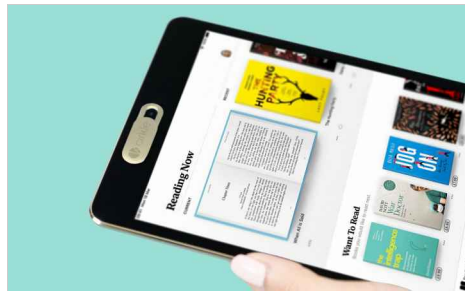

# Guard

Nasz model Guard jest super stylową zaślepką na kamery - popularnym prezentem na imprezach i targach. Elegancka zaśleпка, wykonana z aluminium, może być zadrukowana sitem lub grawerowana laserowo. Guard jest łatwy do przyklejenia na niemalże wszystkich komputerach, laptopach czy smartfonach.

<b>Kolory</b>	
<b>Realizacja</b>	5 dni roboczych
<b>Znakowanie</b>	<div><div><b>DRUKOWANIE SITOWE</b>  1 - 4 KOLORY</div><div><b>GRAWEROWANIE LASEREM</b> </div><div><b>NAZWY INDYWIDUALNE</b> </div></div>
<b>Powierzchnia druku</b>	<div><b>Drukowanie sitowe</b> Przód (powierzchnia): 24mm X 8mm</div> <div><b>Grawerowanie laserem</b> Przód (powierzchnia): 24mm X 8mm</div>
<b>Wymiary i waga</b>	Długość: 28mm (1.1 Cali) Szerokość: 12mm (0.47 Cali) Wysokość: 1.3mm (0.05 Cali) Waga: 0.50 gram (0.02 Uncji)